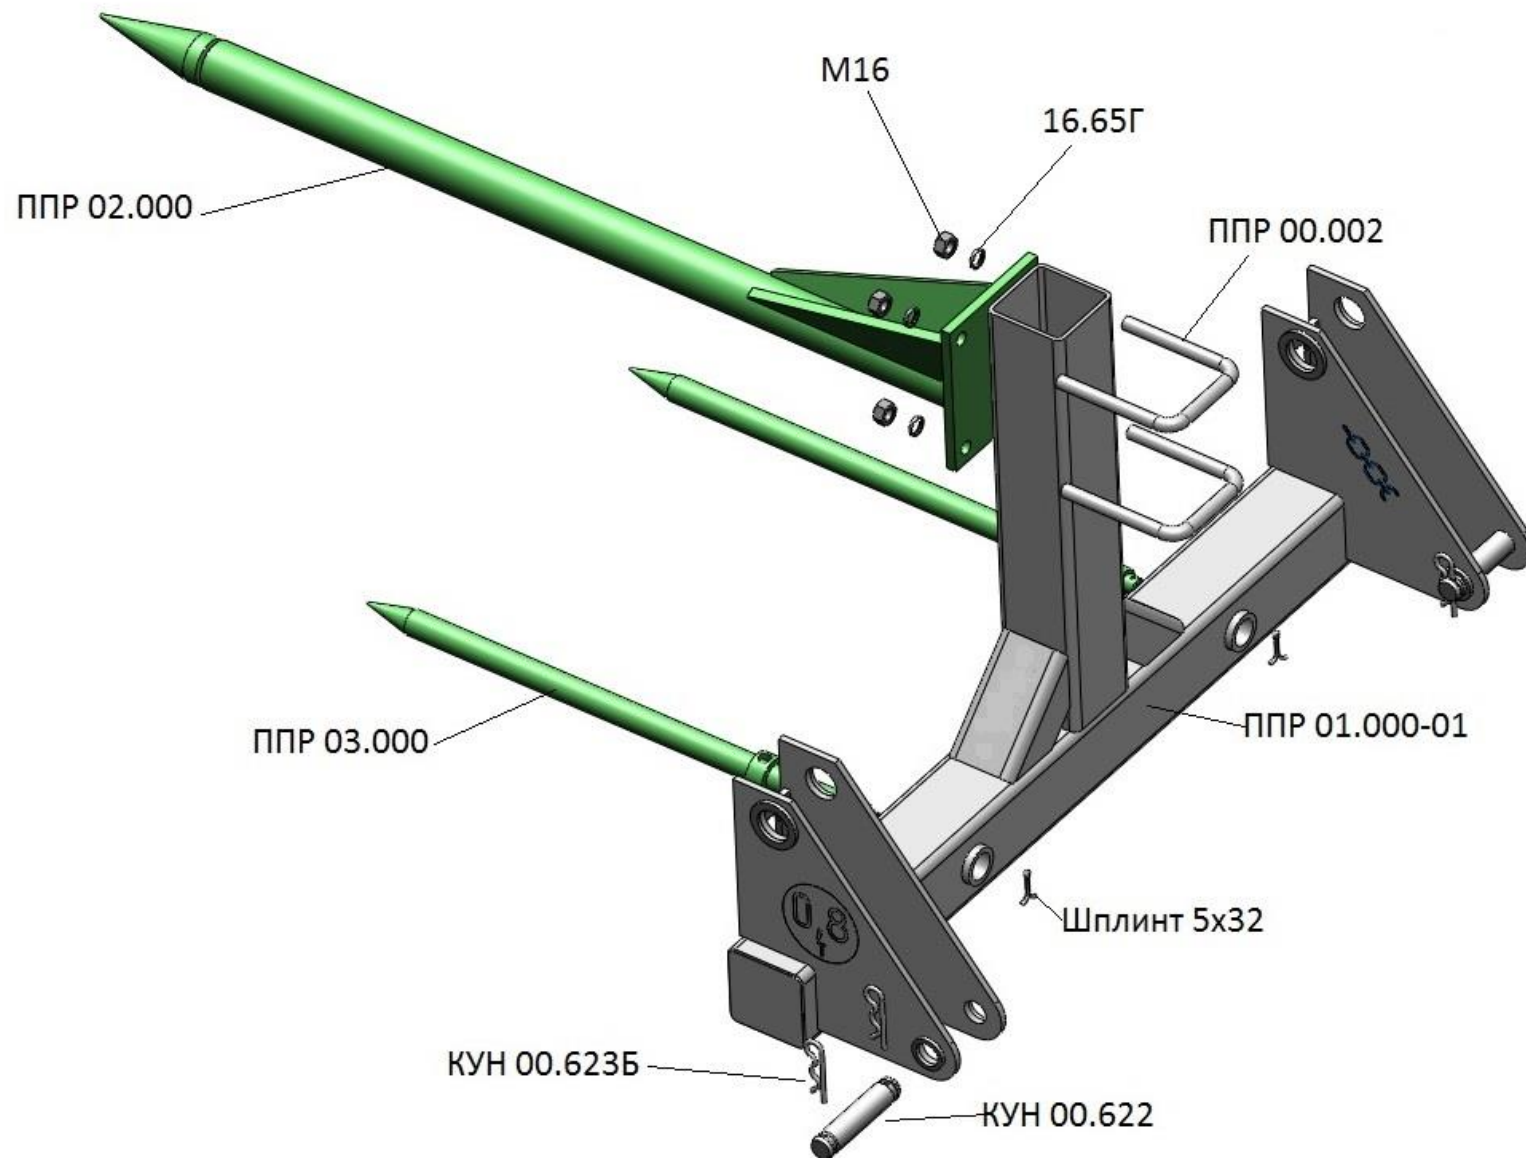

## ПКУ-0,8-13 Приспособление для погрузки рулонов

**ППР 00.000-01 Приспособление для погрузки рулонов**

<b><u>Обозначение</u></b>	<b><u>Наименование</u></b>	<b><u>Кол-во</u></b>
ППР 01.000-01	Рама навески	1
ППР 02.000	Накалыватель	1
ППР 03.000	Палец	2
ППР 00.002	Скоба	2
КУН 00.622	Палец	2
КУН 00.623Б	Шплинт пружинный	4
ГОСТ 5915-70	Гайка М16-6Н.5.019	4
ГОСТ 6402-70	Шайба 16.65Г.019	4
ГОСТ 397-79	Шплинт 5х32	2