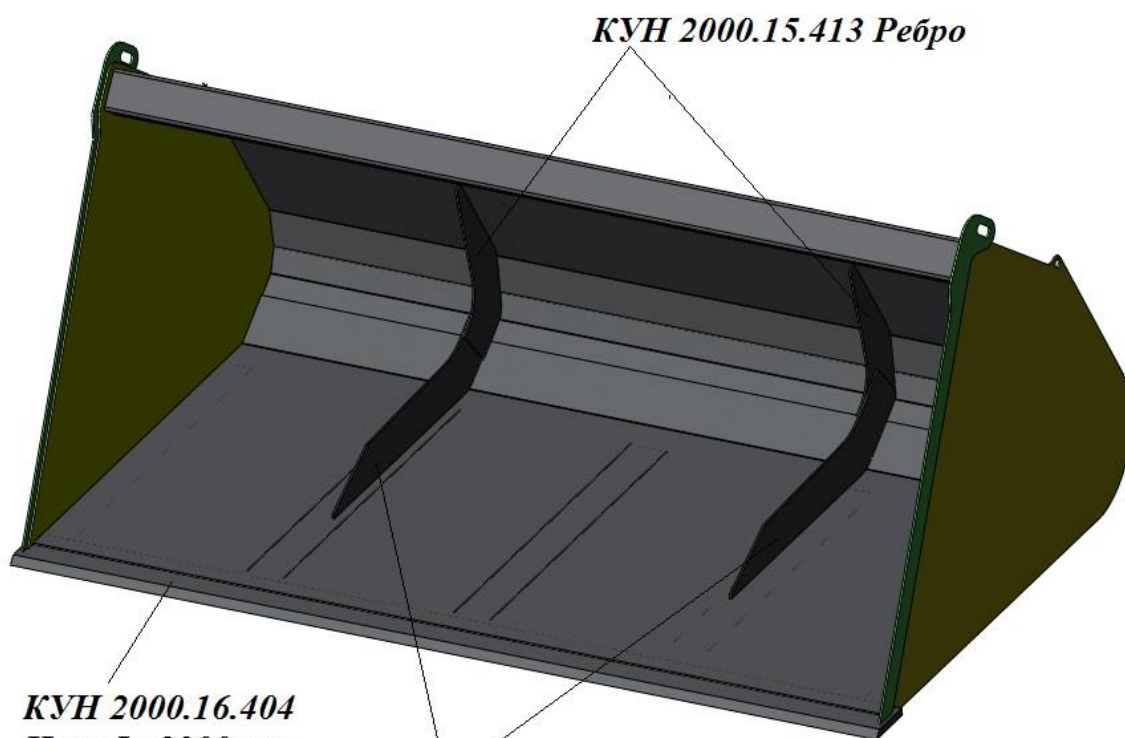

**КУН 2000.16.000 Ковш 1,5м3  
КУН-2000-3**

**КУН 2000.13.010/-01  
Накладка с крюками**

**КУН 2000.15.413 Ребро**

**КУН 2000.16.404  
Нож L=2300мм**

**КУН 2000.15.412 Ребро**