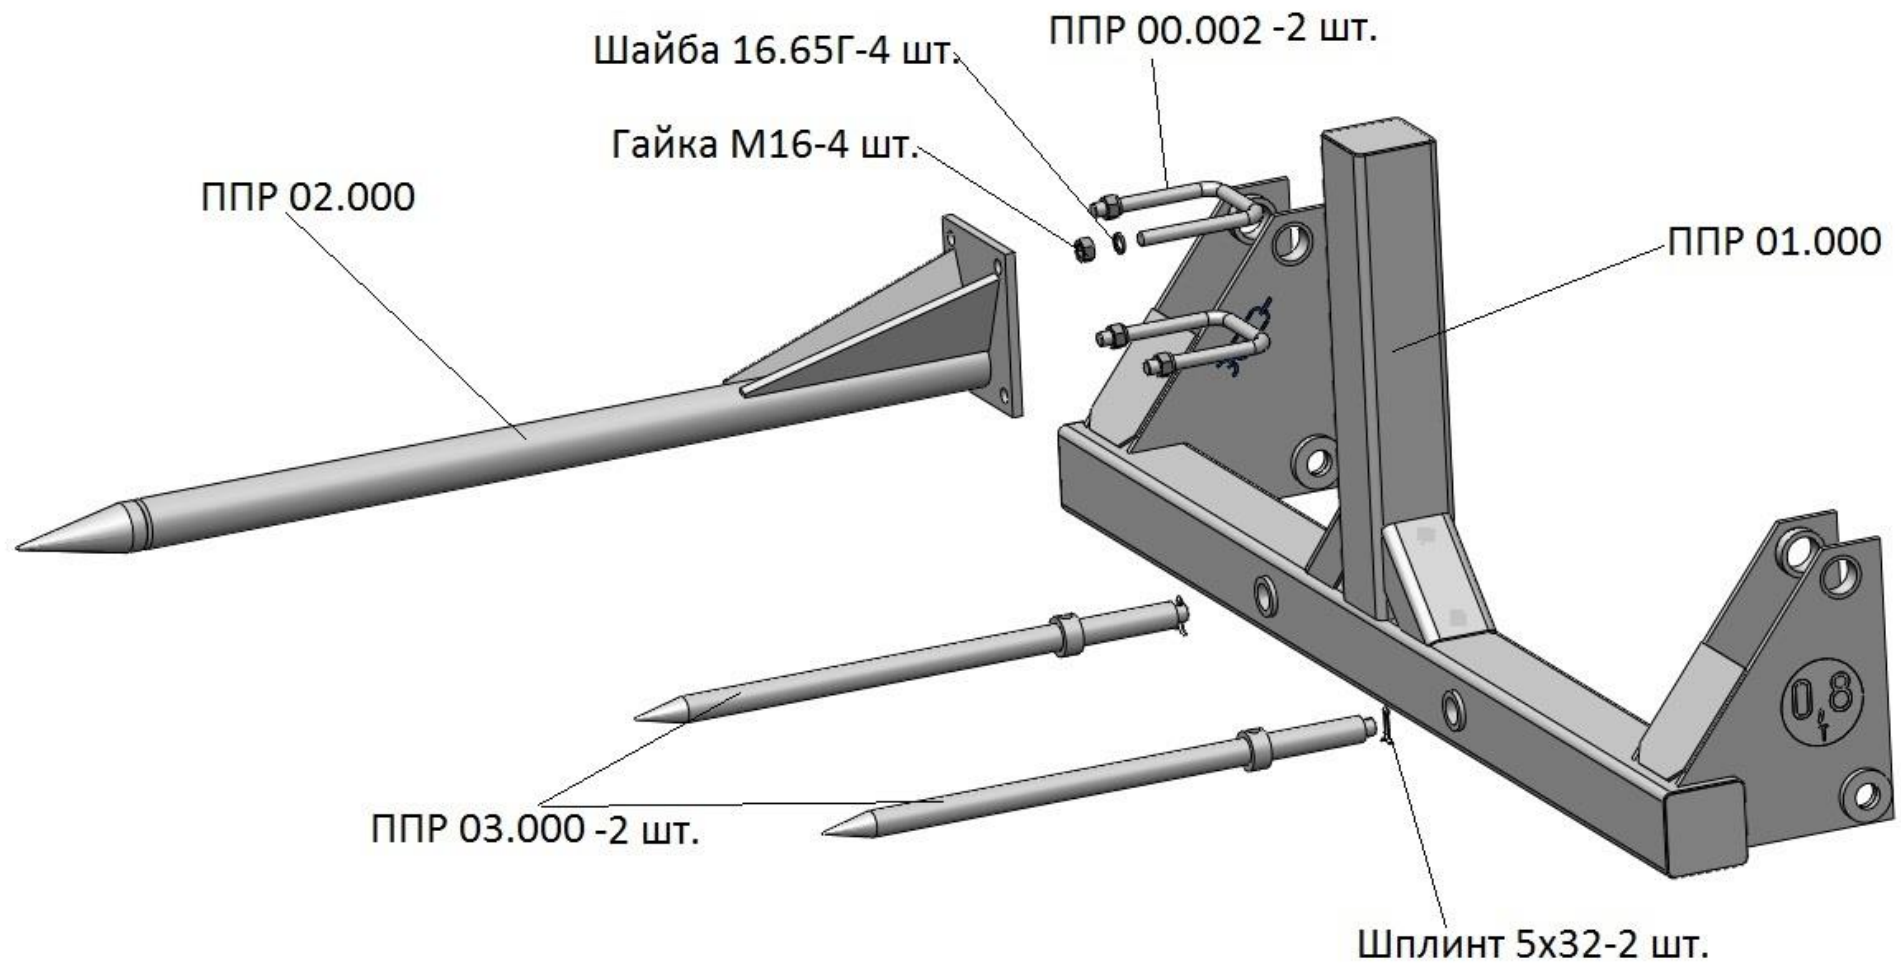

**ППР-00.000 Приспособление для погрузки
рулонов на СТУ-550 СТУ-550-13**

ППР 00.000 Приспособление для погрузки рулонов для СНУ-550

| <u>Обозначение</u> | <u>Наименование</u> | <u>Кол-во</u> |
|---------------------------|----------------------------|----------------------|
| ППР 01.000 | Рама навески | 1 |
| ППР 02.000 | Накальватель | 1 |
| ППР 03.000 | Палец | 2 |
| ППР 00.002 | Скоба | 2 |
| ГОСТ 5915-70 | Гайка М16-6Н.5.019 | 4 |
| ГОСТ 6402-70 | Шайба 16.65Г.019 | 4 |
| ГОСТ 397-79 | Шплинт 5х32 | 2 |